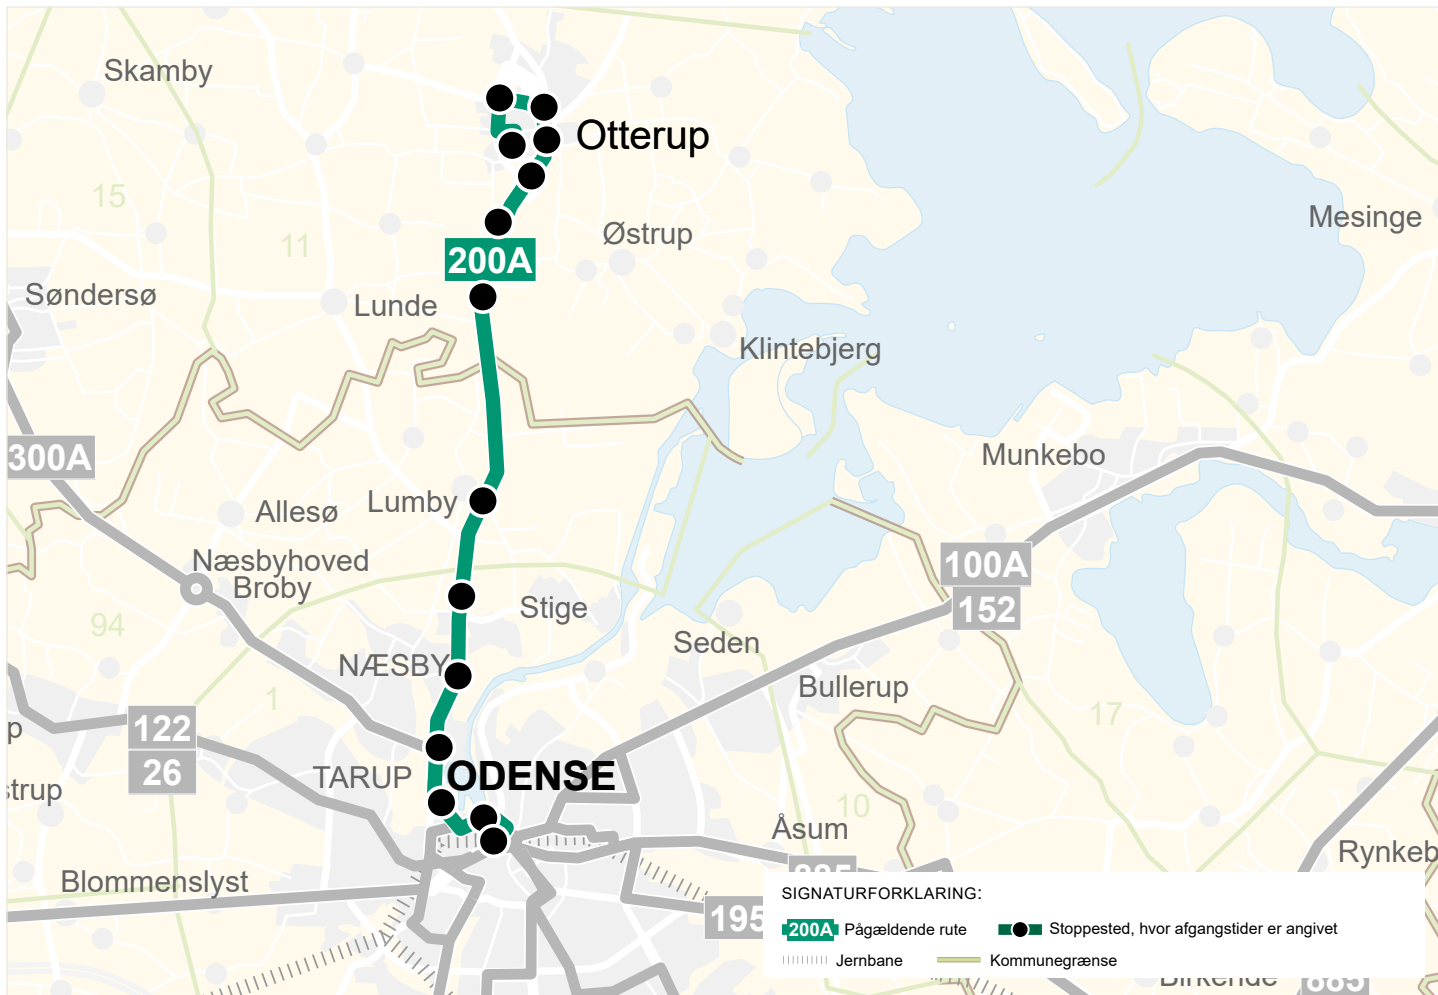

200A

OTTERUP - ODENSE

KØREPLAN - GYLDIG FRA 11. OKTOBER

Gyldig pr. 11. oktober 2024

FYNBUS

Lyn Zone Stoppested

11	Baneplassen / Otterup	94	Lumby / Otterupvej
11	Akandevej / Horsebækvej	01	Anderupvej / Otterupvej
11	Toftekæret / Horsebækvej	01	Klusetvej / Otterupvej
11	Nørregade / Horsebækvej	01	Bogensevej / Næsbyvej
11	Otterup Bibliotek	01	Gammelso
11	Bryggerivej / Søndergade	01	Ejlskovsgade
11	Stadionvej / Søndergade	01	OBC Nord Plads H
11	Tokkendrup / Slettensvej		
11	Daugstrupvej		