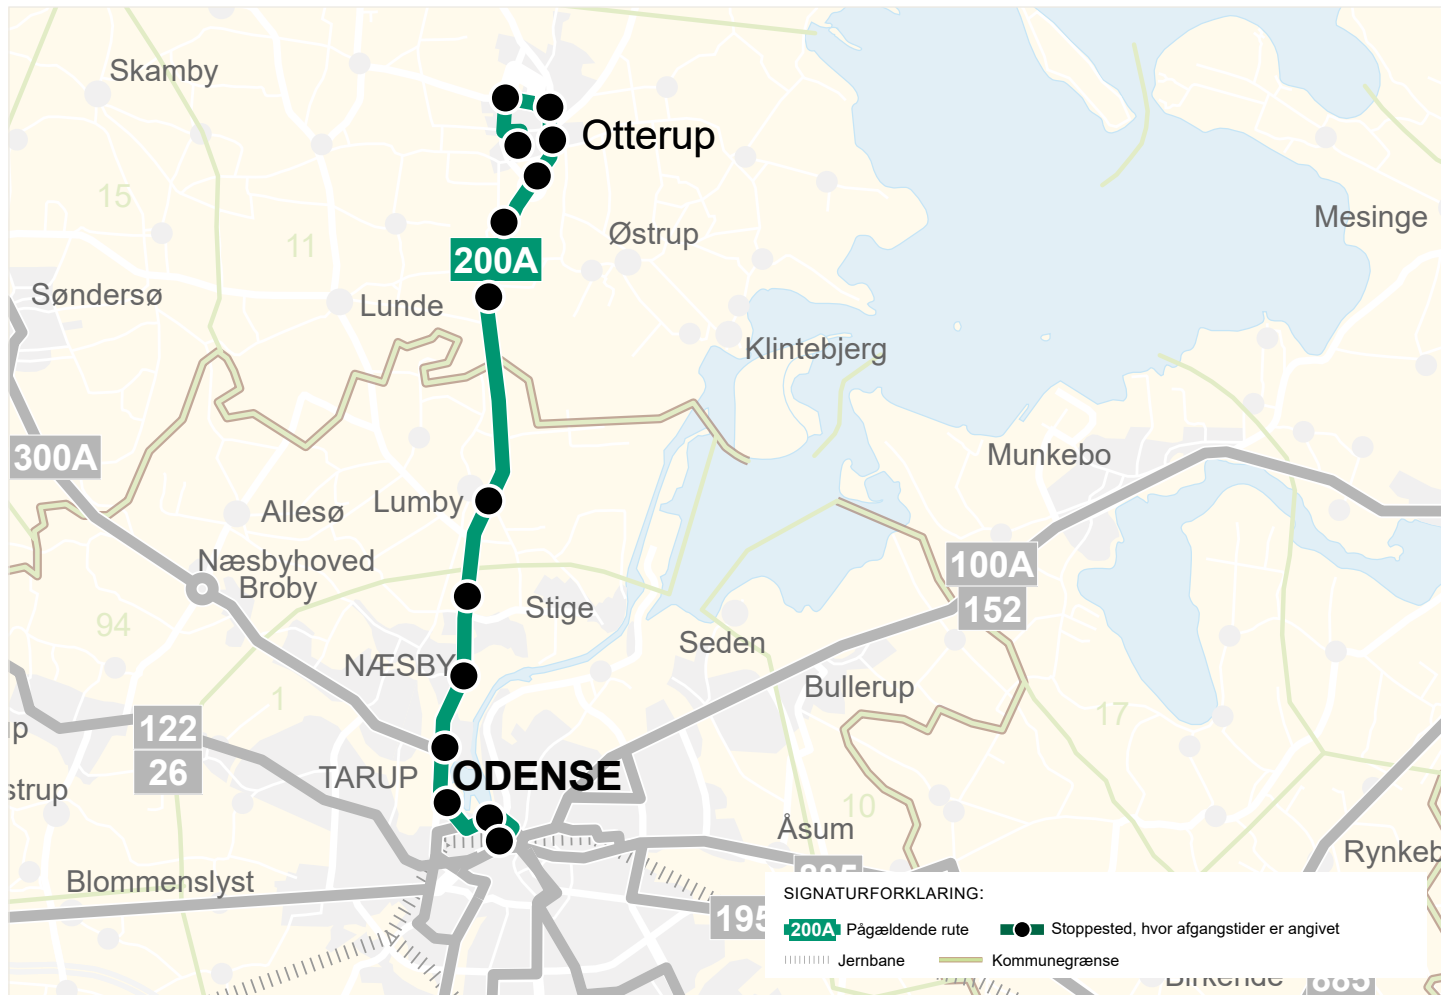

B Kører ikke 24. december

Natbus (N): Kører lørdag og søndag.

Natbusserne kører kun på helligdage, hvis det er en søndag.

Zone Stoppested

01 OBC Nord Plads H	11 Otterup Bibliotek
01 Ejlskovsgade	11 Nørregade / Horsebækvej
01 Gammel sø	11 Toftekæret / Horsebækvej
01 Bogensevej / Næsbyvej	11 Horsebækvej / Akandevej
01 Klusetvej / Otterupvej	11 Banepladsen / Otterup
01 Anderupvej / Otterupvej	
94 Lumby / Otterupvej	
11 Daugstrupvej	
11 Tokkendrup / Slettenslandevej	
11 Stadionvej / Søndergade	
11 Bryggerivej / Søndergade	